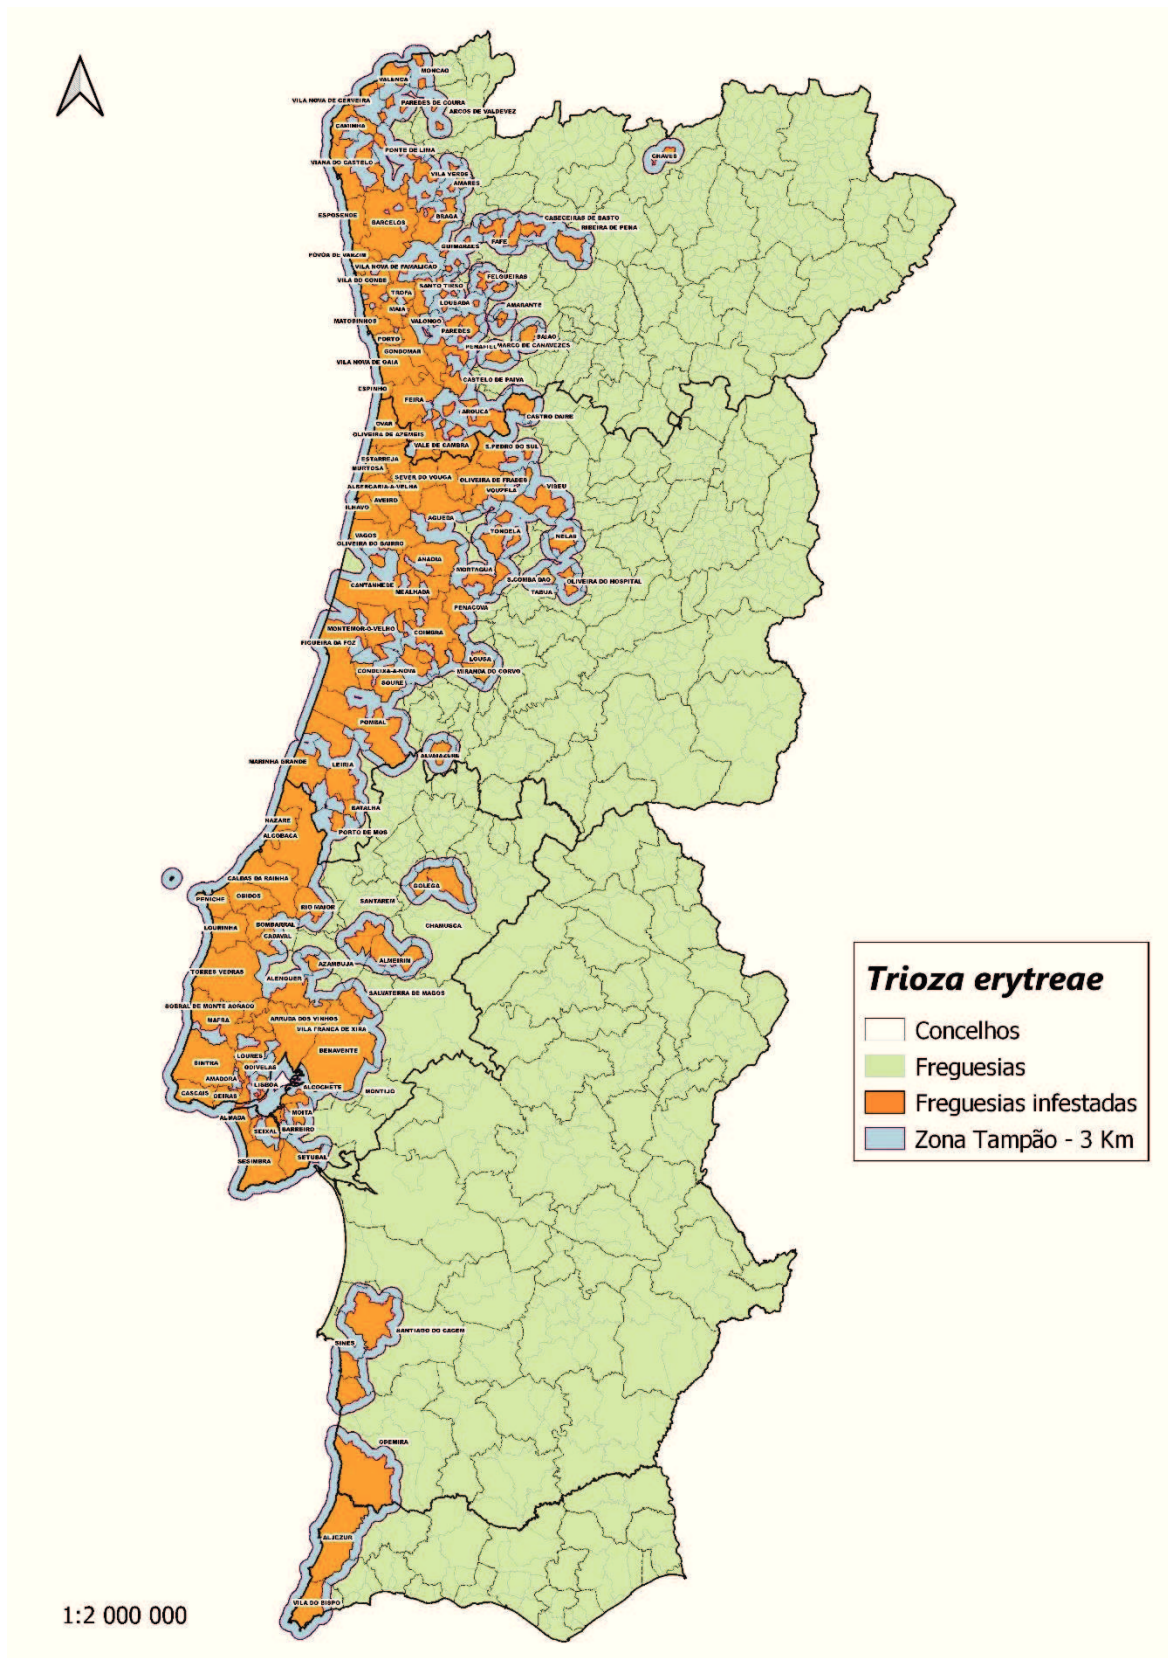

### ATUALIZAÇÃO DA ZONA DEMARCADA PARA *Trioza erytrae*

Nos termos e para os efeitos estabelecidos nos números 1 a 3 do artigo 5.º, da Portaria n.º 142/2020, de 17 de junho, que estabelece medidas de proteção fitossanitária adicionais destinadas à erradicação no território nacional do inseto de quarentena *Trioza erytrae* Del Guercio, determino:

1. É atualizada a zona demarcada para a *Trioza erytrae*, integrada pela lista das freguesias infestadas, das freguesias totalmente abrangidas pela zona tampão e das freguesias parcialmente abrangidas pela zona tampão, bem como o mapa da zona demarcada, constantes do Anexo ao presente despacho.
2. Nos termos do n.º 2, do artigo 5.º, da Portaria n.º 142/2020, de 17 de junho, publique-se o presente despacho no sítio da Internet da DGAV.
3. É revogado, pelo presente, o Despacho n.º 53/G/2021, de 08 de outubro de 2021.
4. O presente despacho entra em vigor no dia imediatamente seguinte ao da sua publicação.

### Zona Demarcada de *Trioza erytreae* – Freguesias infestadas + Zona Tampão

**Lista das freguesias que constituem a zona demarcada (freguesias infestadas + zona tampão)**

**Região Norte**

CONCELHO	FREGUESIAS INFESTADAS	ZONA TAMPÃO	
		FREGUESIAS TOTALMENTE ABRANGIDAS	FREGUESIAS PARCIALMENTE ABRANGIDAS
AMARANTE	Vila Caiz	Louredo	Amarante (São Gonçalo), Madalena, Cepelos e Gatão Bustelo, Carneiro e Carvalho de Rei Figueiró (Santiago e Santa Cristina) Fregim Freixo de Cima e de Baixo Gouveia (São Simão) Lomba Mancelos Real, Ataíde e Oliveira Salvador do Monte Telões Travanca Vila Garcia, Aboim e Chapa
AMARES	Caires Goães Rendufe Vilela, Seramil e Paredes Secas	Amares e Figueiredo Barreiros Bico Caldelas, Sequeiros e Paranhos Carrazedo	Bouro (Santa Maria)